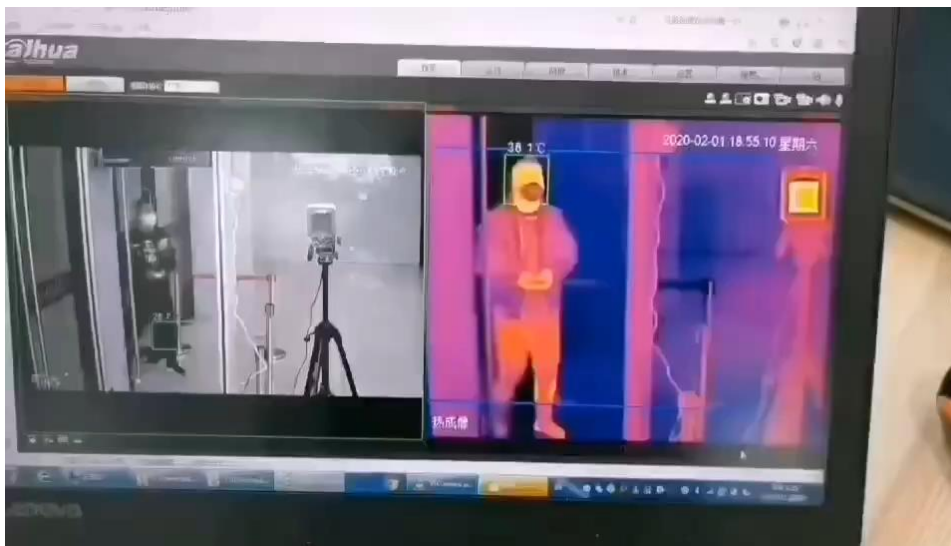

Наиболее вероятные места распространения вируса:

Измерение температуры тела – контроль на ранней стадии

Измерение температуры тела человека

Предварительный скрининг

Фиксация температуры

Текущее состояние

- Низкая эффективность применения жидкостного и ИК термометров в потоке людей
- Ручное измерение температуры – высокие трудозатраты и риск заражения

- Автоматическая фиксация повышенной температуры
- Возможность автоматического получения персональных данных

Видео с примерами работы системы

Описание решения

*Источники излучения в виде черного тела предназначены для калибровки средств бесконтактного измерения температуры (тепловизоров, радиометров, пирометров и других приборов инфракрасного излучения) в диапазоне температур от -40°C до 3000 °C.