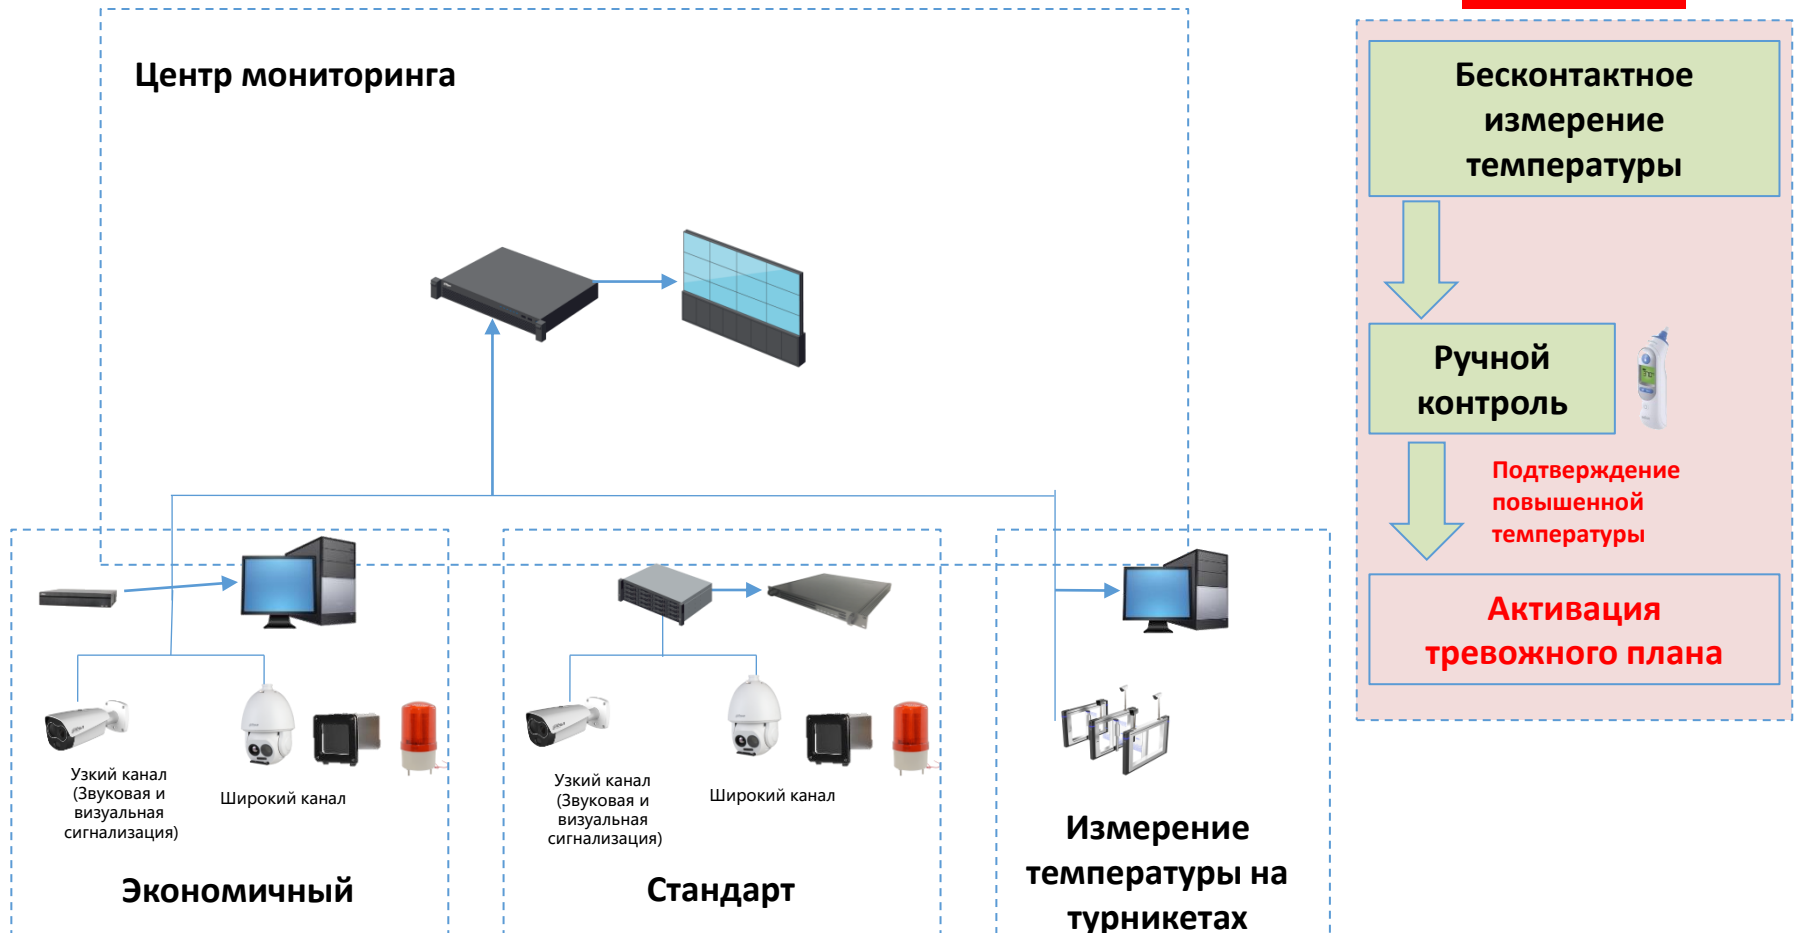

Описание вариантов решения

Стоимость решения

Наименование	Количество (шт.)	Стоимость, руб., в т.ч. НДС 20%
Мобильный комплекс для измерения температуры тела в составе:		2 310 500*
Сетевая тепловизионная видеокамера	1	1 411 190
Измерительное устройство "Чёрное тело"	1	587 990
Сетевой видеорегистратор IP с функцией распознавания лиц (опционально)	1	116 090
Монтажный комплект (блок питания, напольные штативы, коннекторы для подключения)	1	72 340
Программное обеспечение	1	122 890

Срок реализации проекта: от 2 недель (оборудование в наличии на складе).

* после регистрации проекта стоимость будет предоставлена с учетом скидки (рассчитывается индивидуально под конкретный проект)