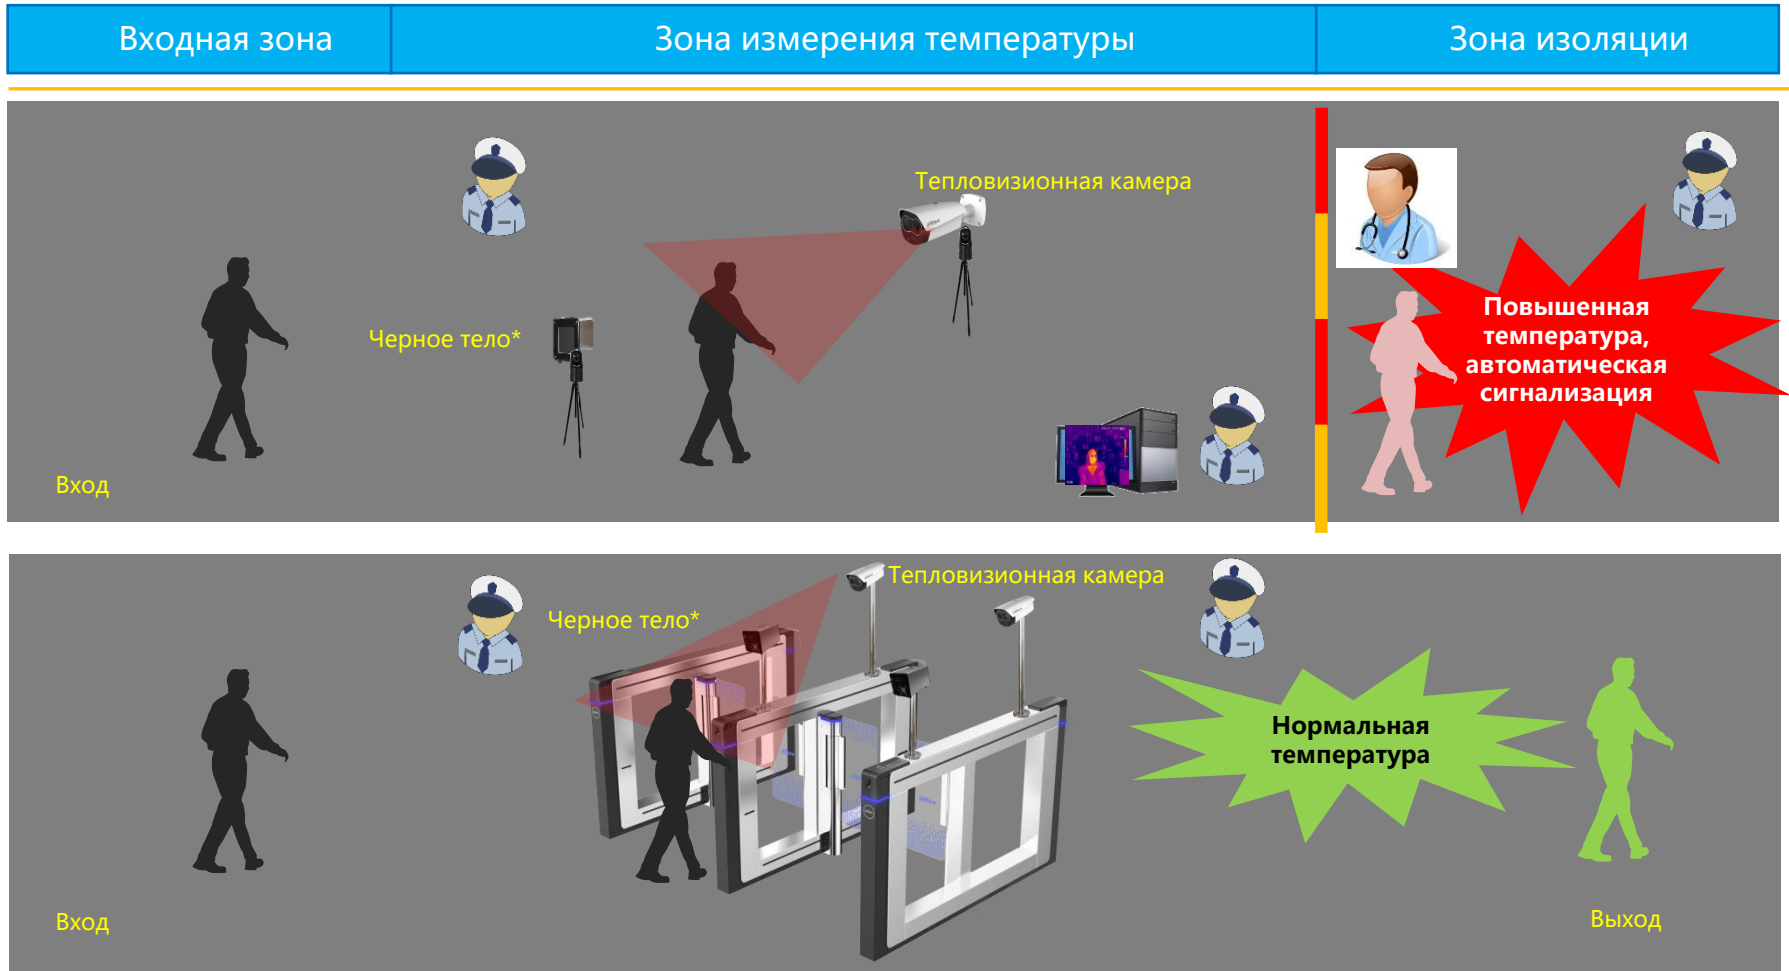

Наиболее вероятные места распространения вируса:

Измерение температуры тела – контроль на ранней стадии

Измерение температуры тела человека

Предварительный скрининг

Фиксация температуры

Текущее состояние

- Низкая эффективность применения жидкостного и ИК термометров в потоке людей
- Ручное измерение температуры – высокие трудозатраты и риск заражения

- Автоматическая фиксация повышенной температуры
- Возможность автоматического получения персональных данных

Видео с примерами работы системы

Описание решения

*Источники излучения в виде черного тела предназначены для калибровки средств бесконтактного измерения температуры (тепловизоров, радиометров, пирометров и других приборов инфракрасного излучения) в диапазоне температур от -40°C до 3000 °C.